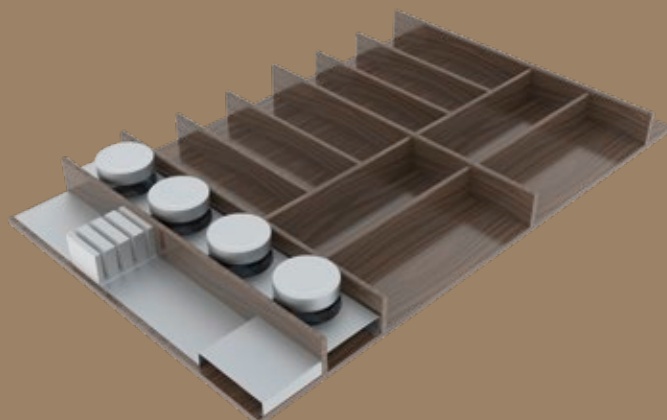

# Wood Line

Linea di porta posate da cassetto prodotta in faggio massello in MDF nobilitato dal design semplice e minimale. I divisori realizzati in 3 altezze differenti conferiscono un aspetto ricercato e ne agevolano l'utilizzo. La serie è disponibile nelle finiture Faggio naturale, Faggio tinto nero e Faggio laccato bianco. Tutti i vani contenitori sono studiati per ottimizzare gli spazi e permettono l'inserimento degli optional in acciaio inox AISI 430 quali porta coltelli o porta spezie con vasetti in vetro temperato.

Line of cutlery trays produced in ennobled beech MDF wood with a simple and minimal design. The dividers are made in 3 different heights which give it a sophisticated look and facilitate the use. This series is available in natural beech finish, stained black beech and white lacquered beech. All compartments are designed to maximize space and allows the insertion of the optional in stainless steel AISI 430 like knives block or glass (tempered) spice jars.

Línea de porta cubiertos de cajón fabricada MDF de haya con melamina con un diseño simple y minimalista. Los divisorios realizados en 3 alturas diferentes le otorgan un aspecto refinado y facilitan su uso. La serie está disponible en los acabados Haya natural, Haya teñida de negro y Haya laqueada de blanco. Todos los compartimientos contenedores han sido diseñados para optimizar los espacios y permiten introducir los opcionales de acero inoxidable AISI 430, como porta cuchillos o especieros con envases de vidrio templado.