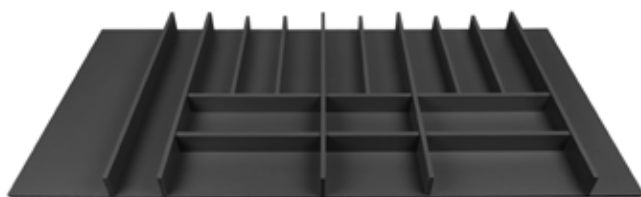

MDF nobilitato grigio RAL7012
MDF ennobled Grey RAL7012
MDF meleminado gris RAL7012

kg 4,3

1

6X48X79

80

80X120X210

Predisposto per più accessori - Can contain accessories - Preparado para mas accesorios

PLA 050120 --