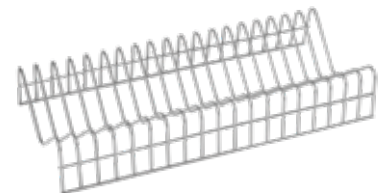

1500 X060

kg 6,5 Ax

1 9X48X82

32 80X120X210

90

1500 X090

kg 8,5 Ax

1 9X48X112

32 80X120X210

120

1500 X120

Bacinella forata di servizio.
Perforated service tray.
Cubeta perforada de servicio.

Porta piatti / coperchi
Plate rack / lid holder
Porta platos / porta tapas.

Porta piatti / coperchi
Plate rack / lid holder
Porta platos / porta tapas.