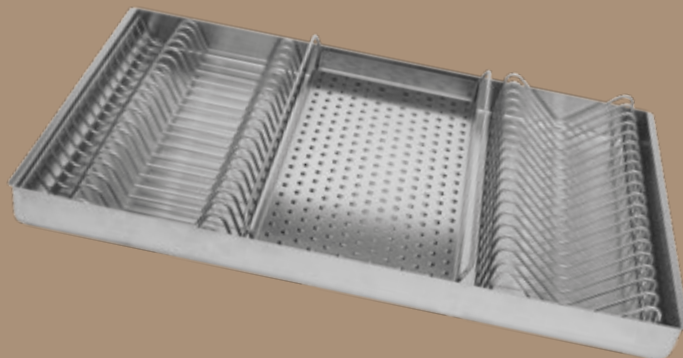

Wizard X

Ricercato sistema porta stoviglie da cassettone in Acciaio Inox AISI 304 composto da una vasca raccogli gocce in acciaio spazzolato elettrosaldato con all'interno una griglia porta piatti, una griglia porta coperchi in filo d'acciaio ed una bacinella forata di servizio (che può esser utilizzata anche per trasportare gli oggetti dal cassettone alla tavola). Linee minimali e materiali nobili per un prodotto top di gamma.

Caratteristiche:

1. Vasca raccogli gocce in acciaio spazzolato AISI 304 elettrosaldato.
2. Accessori porta piatti e porta coperchi in filo d'acciaio AISI 304
3. Bacinella forata di servizio con supporti in gomma.
4. Semplicità di installazione.
5. Facile da pulire.

Features:

1. Drip tray welded and brushed stainless steel AISI 304.
2. Accessories plate rack and lid holder made out of steel wire AISI 304
3. Perforated service tray with rubber support on the wire legs.
4. Easy installation.
5. Easy to clean.

Refinado sistema porta vajilla de cajón de Acero Inoxidable AISI 304 compuesto por un recipiente recolector de gotas de acero bruñido electrosoldado con una rejilla porta platos en su interior, una rejilla porta tapas de hilo de acero y un cubeta perforada de servicio (que puede utilizarse también para transportar los objetos del cajón a la mesa). Líneas minimalistas y materiales nobles para un producto top de gama.