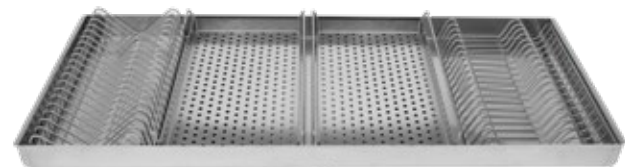

1500 X060

kg 6,5 Ax

1 9X48X82

32 80X120X210

90

1500 X090

kg 8,5 Ax

1 9X48X112

32 80X120X210

120

1500 X120

Bacinella forata di servizio.
Perforated service tray.
Cubeta perforada de servicio.

Porta piatti / coperchi
Plate rack / lid holder
Porta platos / porta tapas.

Porta piatti / coperchi
Plate rack / lid holder
Porta platos / porta tapas.