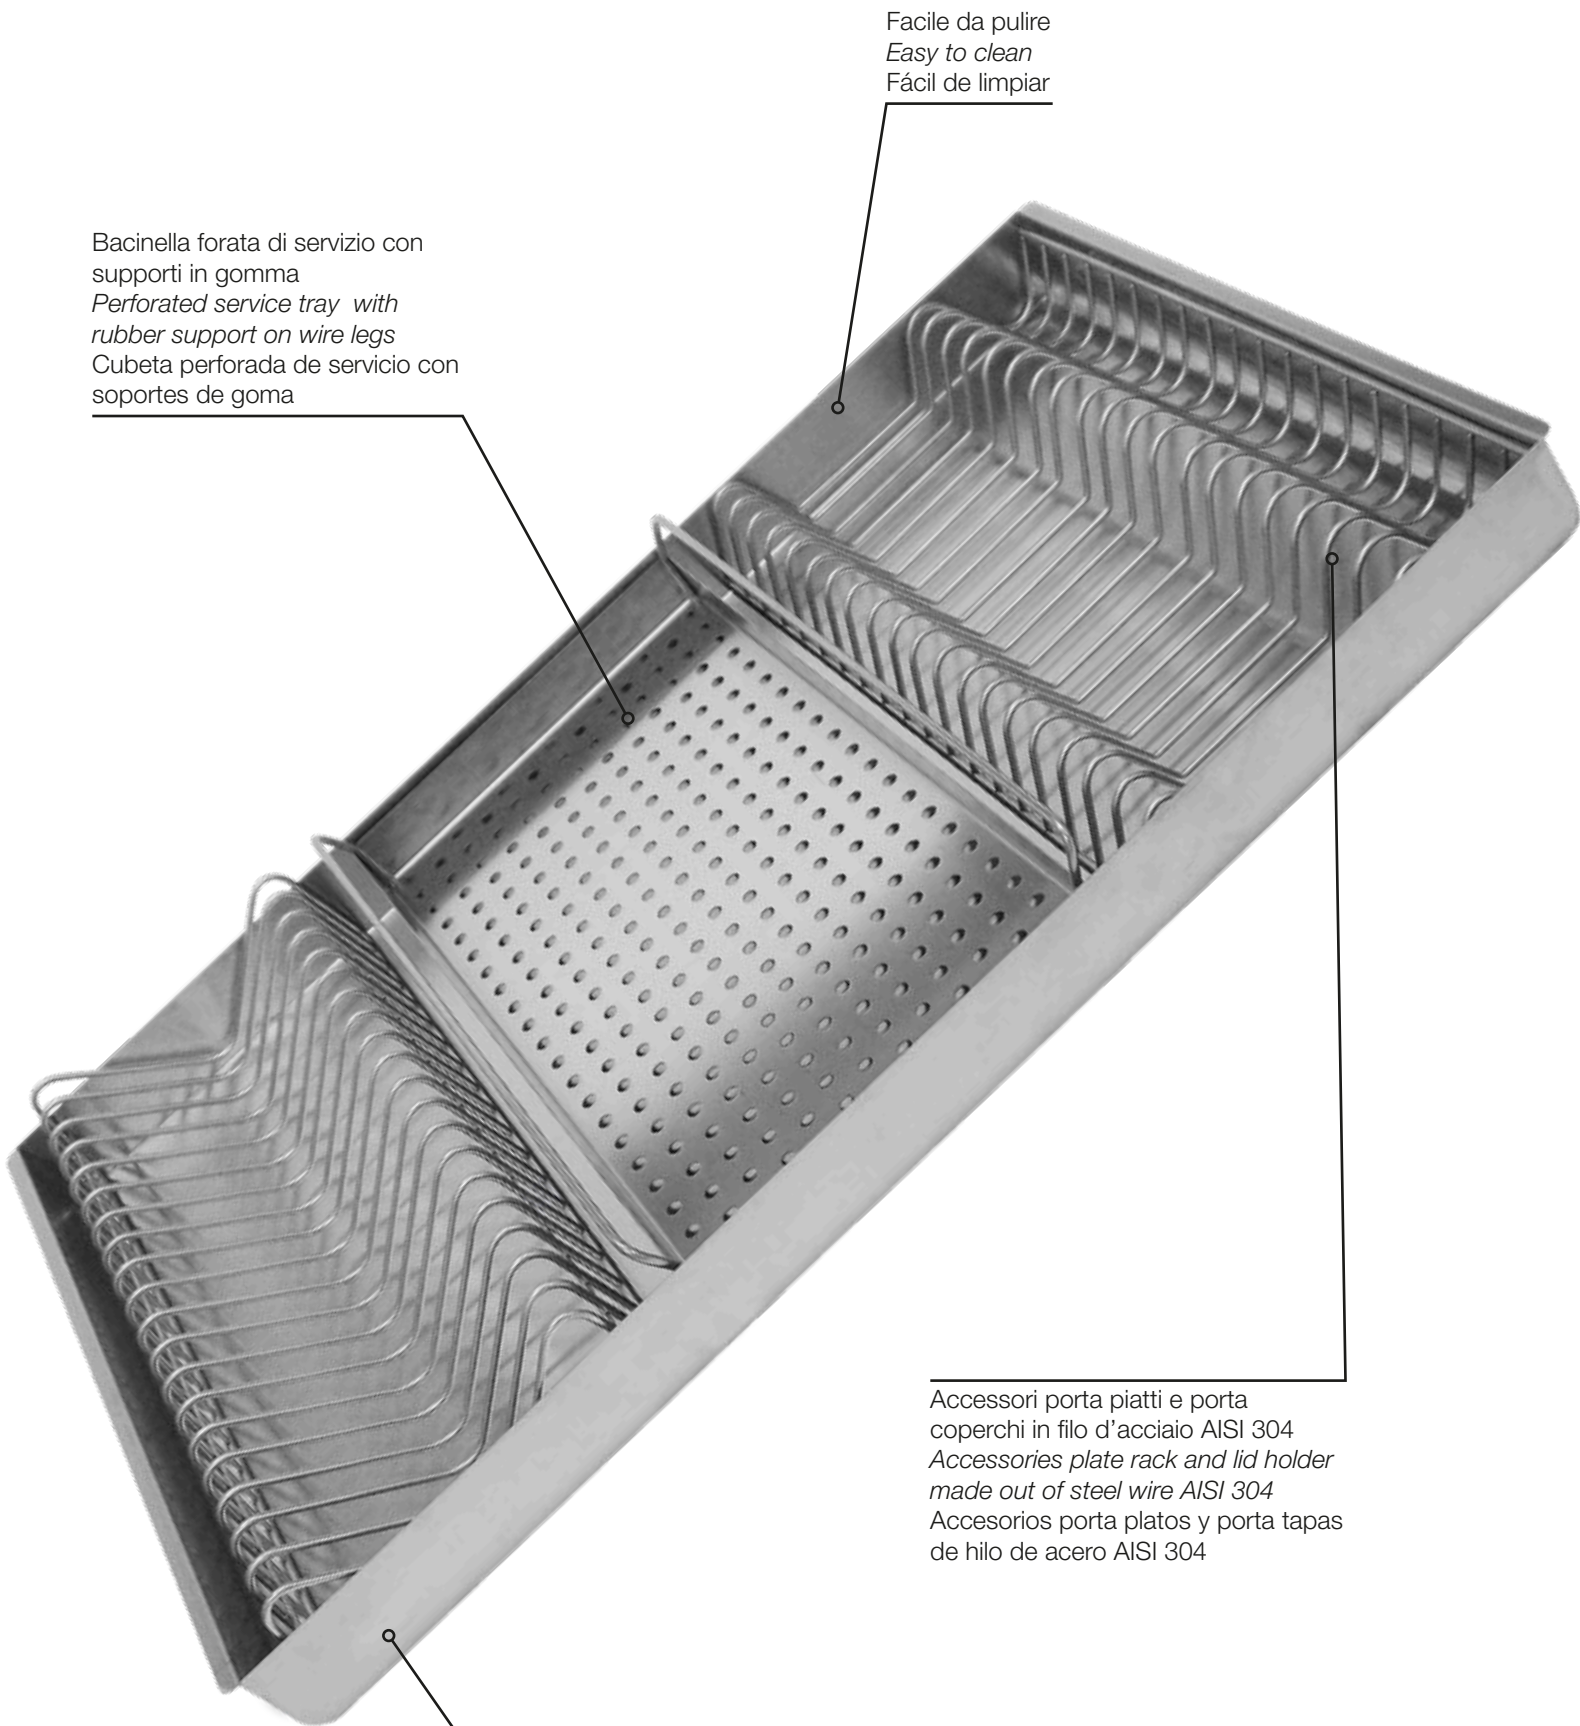

Bacinella forata di servizio con supporti in gomma
Perforated service tray with rubber support on wire legs
Cubeta perforada de servicio con soportes de goma

Facile da pulire
Easy to clean
Fácil de limpiar

Accessori porta piatti e porta coperchi in filo d'acciaio AISI 304
Accessories plate rack and lid holder made out of steel wire AISI 304
Accesorios porta platos y porta tapas de hilo de acero AISI 304

Vasca raccogli gocce in acciaio spazzolato AISI 304 elettrosaldato
Drip tray welded in brushed stainless steel AISI 304
Recipiente recolector de gotas de acero bruñido AISI 304 electrosoldado