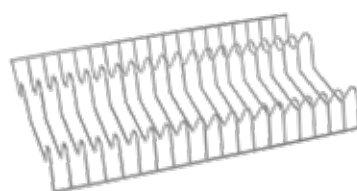

32 80X120X210

120

1500 X120

Bacinella forata di servizio.
Perforated service tray.
Cubeta perforada de servicio.

Porta piatti / coperchi
Plate rack / lid holder
Porta platos / porta tapas.

Porta piatti / coperchi
Plate rack / lid holder
Porta platos / porta tapas.