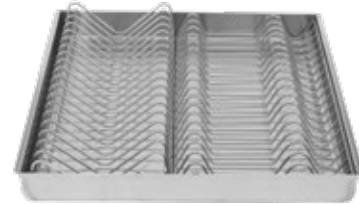

Vasca raccogli gocce in acciaio spazzolato AISI 304 elettrosaldato
Drip tray welded in brushed stainless steel AISI 304
Recipiente recolector de gotas de acero bruñido AISI 304 electrosoldado

kg 3,5 Ax

1 9X48X37

96 80X120X210

45

1500 X045

kg 4,5 Ax

1 9X48X52

64 80X120X210

60

32 80X120X210

120

1500 X120

Bacinella forata di servizio.
Perforated service tray.
Cubeta perforada de servicio.

Porta piatti / coperchi
Plate rack / lid holder
Porta platos / porta tapas.

Porta piatti / coperchi
Plate rack / lid holder
Porta platos / porta tapas.