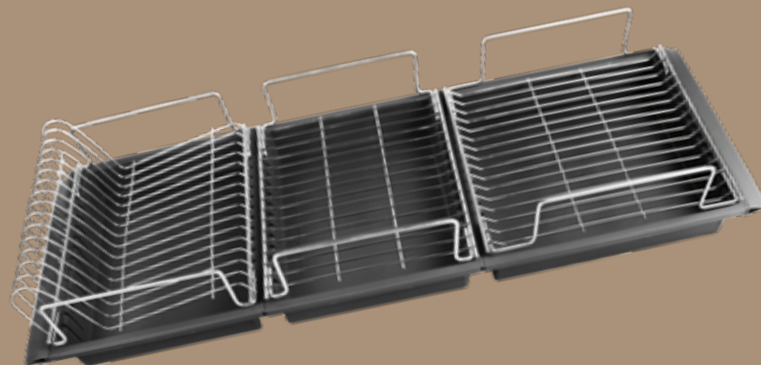

Wizard P

Sistema porta stoviglie da cassetto composto da una vasche in plastica che assemblate insieme fungono da un ermetico raccogli gocce con all'interno una griglia porta piatti e griglie porta bicchieri in filo d'acciaio AISI 304. Tutte le griglie possono essere utilizzate per trasportare gli oggetti dal cassetto alla tavola.

Caratteristiche:

1. Vasche isolanti in polipropilene dotate di guarnizioni flessibili sul perimetro.
2. Accessori porta piatti e porta bicchieri in filo d'acciaio AISI 304.
3. Disponibile per basi larghe 600 mm, 900 mm e 1200 mm
4. Semplicità d'installazione.
5. Facile da pulire.

System of plates and dishes housings consisting out of plastic trays that assembled together act as a hermetic drip container with inside a plate rack a glass rack in chrome steel wire in AISI 304. All the wire elements can be removed to transport the tableware from the drawers to the table.

Sistema porta vajilla de cajón compuesto por recipientes de plástico que, ensamblados juntos, cumplen la función de un hermético recolector de gotas con una rejilla porta platos en su interior y rejillas porta vasos de hilo de acero AISI 304. Se pueden usar todas las rejillas para transportar los objetos del cajón a la mesa.