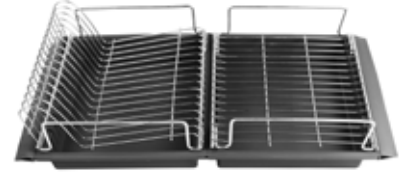

kg 2,3

Ap

1

33X47X25

30

80X120X215

60

1500 P060

kg 3,1

Ap

1

35X47X31

30

80X120X225

90