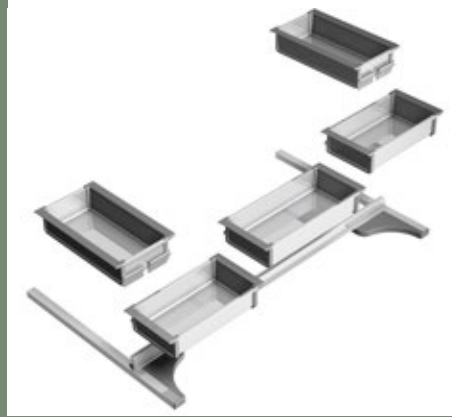

Disponibile per tutte le più comuni marche di cassette
Available for all popular brands of drawers
Disponibile para todas las marcas populares de cajones

Può essere velocemente ritrafilato (per portarlo a dimensioni speciali per basi "fuori misura")
Can be quickly redrawn (to bring in special sizes to basics "oversized") cut
Puede ser rápidamente vuelve a dibujar (para llevar en tamaños especiales a lo básico "de gran tamaño") cortado

La struttura si integra completamente con le sponde (16mm) del cassetto
The structure integrates fully in the appropriate space (16mm) of the drawer
La propiedad está totalmente integrado con los bancos (16 mm) del cajón

Free Form

Vaschette in alluminio plastica, posizionabili
With plastic aluminium trays can be positioned as needed
 Con bandejas de aluminio de plástico se puede colocar como sea necesario

Può essere fornito smontato (si assembla in pochi minuti) comportando importanti risparmi logistici
Can be supplied separate (assembles in minutes) resulting in significant savings in logistics
 Puede ser suministrado por separado (se ensambla en minutos) que resulta en un ahorro significativo en la logística