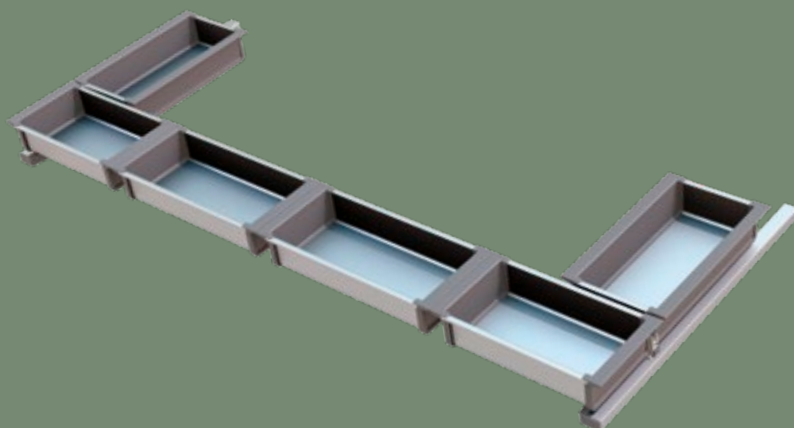

Free Form

La soluzione ideale per organizzare lo spazio nel cassetto alto del sotto-lavello.

Ha un design minimale ed elegante e può essere personalizzato nelle finiture (alluminio o lamiera verniciata o acciaio inox; plastiche colorate).

Caratteristiche:

1. Caratterizzato da una struttura BREVETTATO in Alu Plast.
2. La struttura si integra completamente con le sponde (16mm) del cassetto.
3. Viene fornito completo di vaschette in alluminio plastica, posizionabili secondo le esigenze.
4. Disponibile per tutte le più comuni marche di cassette. Nasce come standard per tutte le tipologie di guide per cassette (Blum; Grass; Hettich; FGV; ...)
5. Facile da pulire.
6. Ha un design minimale ed elegante e può essere personalizzato nelle finiture (alluminio o lamiera verniciata o acciaio inox; plastiche colorate).
7. È disponibile in tutte le misure (non solo 60, 90 e 120; ma anche 50, 80, 100, ...).
8. Può essere fornito smontato (si assembla in pochi minuti) comportando importanti risparmi logistici.
9. Può essere velocemente ritrafilato (per portarlo a dimensioni speciali per basi "fuori misura").

The ideal solution to organize the space in the top of the under-sink drawer.

It has a minimalist design and elegant and can be customized finished (aluminum or painted steel or stainless steel, colored plastics).