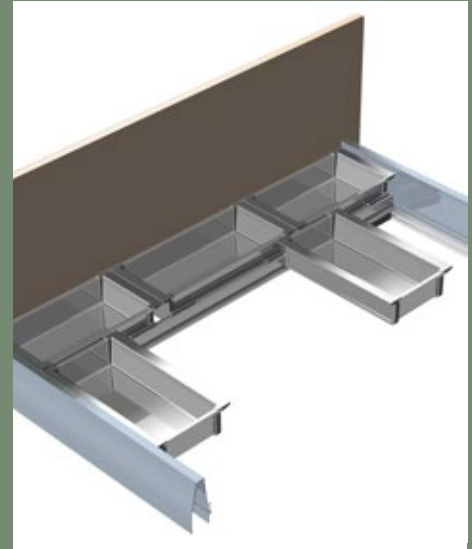

Viene fornito completo di vaschette in alluminio plastica, posizionabili secondo le esigenze
Comes complete with plastic aluminium trays can be positioned as needed
Viene completo con bandejas de aluminio de plástico se puede colocar como sea necesario