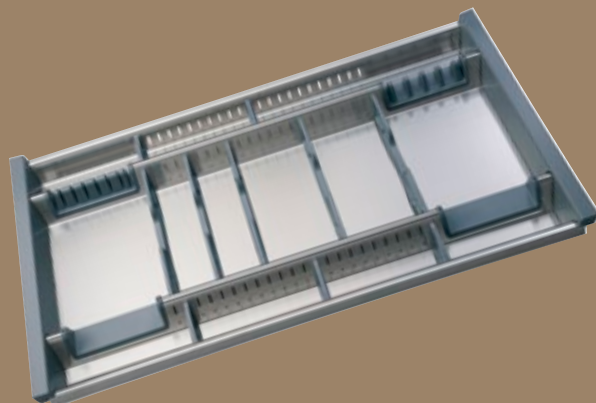

Flexo

Portaposate in acciaio inox satinato (AISI 430) dal design elegante e curato.

Il fondo in acciaio satinato agevola la pulizia, i divisori in plastica sono rimovibili e permettono di personalizzare gli spazi.

The satin stainless steel base makes it easy to clean. The plastic dividers are removable and allow you to customise the space.

Flexo fits in all drawers thanks to its movable sides.

Developed in collaboration with the "Lineaguida" designers.

Flexo se adapta a todos los cajones gracias a los lados laterales móviles.

Nacido de la colaboración con los diseñadores "Lineaguida".

Caratteristiche:

1. Prodotto in acciaio inox e plastica completamente riciclabile.
2. Disponibile per cassetti da 400 mm. a 1200 mm.
3. Fissaggio senza bisogno di forature.
4. I divisori in plastica, disponibili in vari colori, si possono spostare adattandosi alle diverse esigenze di spazio.
5. Facile da pulire.

Features:

1. Stainless steel and recyclable plastic product.
2. Availability of 400 mm. to 1200 mm drawers.
3. Can be assembled without the need of fixing materials.
4. The plastic dividers, which are available in various colours, can be moved to adapt to different space requirements.
5. Easy to clean.