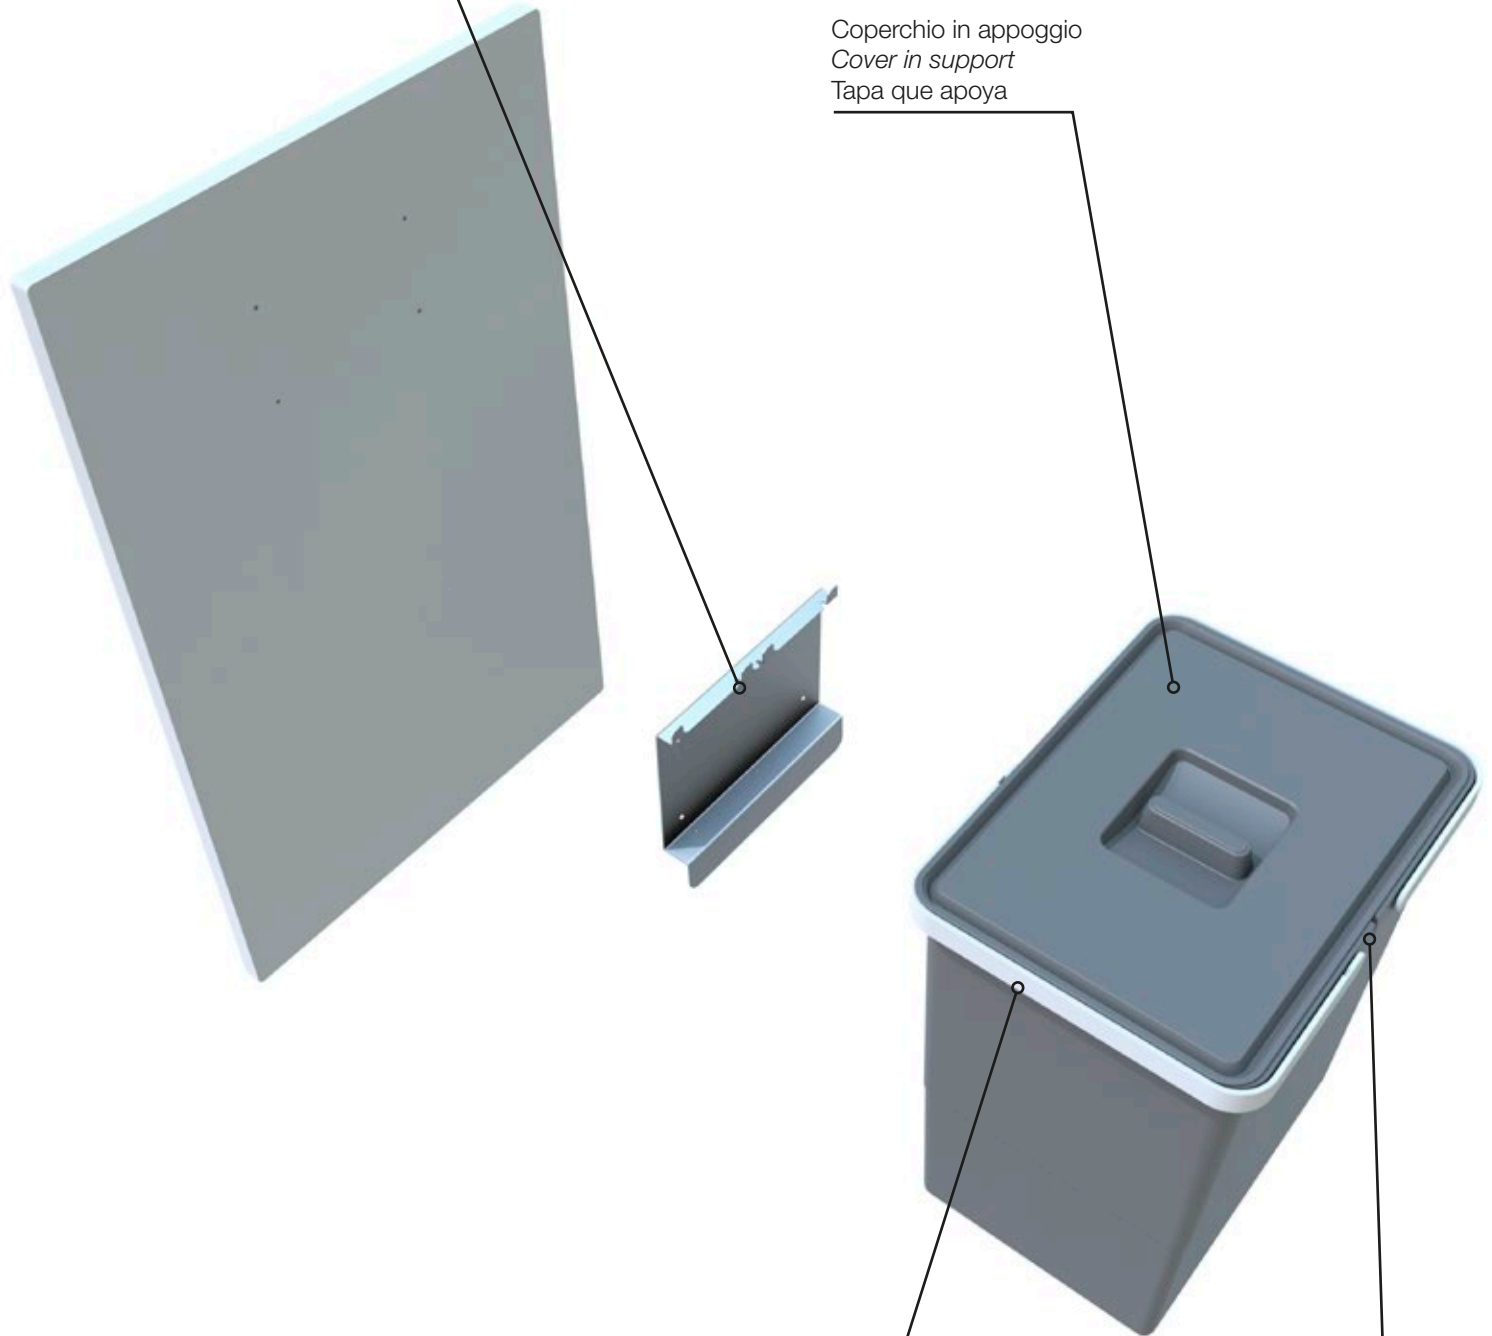

Supporto in acciaio inox
Stainless steel support
Soporte de acero inoxidable

Coperchio in appoggio
Cover in support
Tapa que apoya

Incisione per l'eventuale
inserimento di 2 sacchetti
*Engraving for the eventual
inclusion of 2 inner bags*
Ranura para la posible
introducción de 2 bolsas

Manici per l'estrazione e per il bloccaggio dei sacchetti
Handles for the extraction and for the locking the inner bags
Manijas para extraer y fijar las bolsas