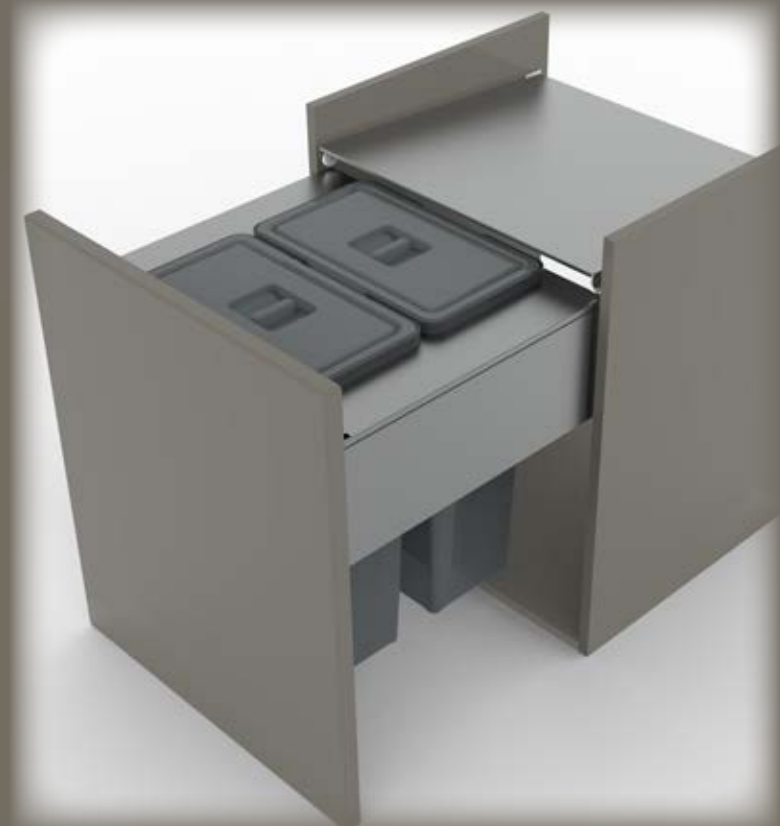

## Block 2.0

Sistema completo per la raccolta differenziata da inserire all'interno della vostra base cucina e da collegare all'anta. Il nuovissimo sistema si differenzia dal tutto dal modello precedente; è migliorato nella portata e nello scorrimento. Realizzato con pochissimi componenti in metallo verniciato a polvere e nylon caricato in fibra di vetro dona alla struttura una grande resistenza e portata. E' dotato di guide Hettich ad estrazione totale con soft closing per una massima qualità di scorrimento e di durata nel tempo. Ovviamente sono possibili tutte le regolazioni necessarie all'anta grazie ai supporti posti sul frontale. Il supporto in metallo superiore (optional) può servire da copertura ai contenitori o da ripiano porta oggetti. Disponibile da base 30 a base 60 per una capienza massima di 86 Litri.

## Square 2.0

Kit pattumiera "cabinet" da integrare nei vostri cassetti. E' realizzabile per tutti i principali Brand (Blum, Hettich; Grass, etc..) ed è composta da un kit di contenitori e da una struttura in metallo verniciato a polvere; quest'ultima sostituisce il fondo in melaminico del cassetto e trasforma la vostra base cucina in un raccogliatore per raccolta differenziata. In optional è disponibile il coperchio in metallo a scorrimento e chiusura automatica, che permette l'eliminazione dei coperchi manuali sui contenitori. Da quest'anno abbiamo ampliato la gamma dei contenitori applicabili, andando ad inserire nella serie il nuovo contenitore di Grande Capacità da 35 Litri. Disponibile da base 40 a base 60 per una capienza massima di 70 Litri.