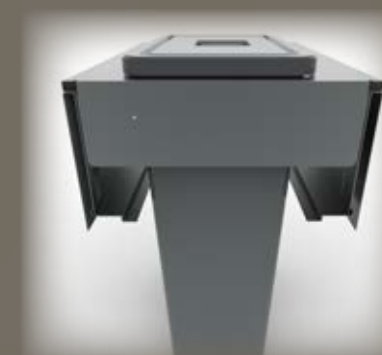

## Block 2.0

Sistema completo per la raccolta differenziata da inserire all'interno della vostra base cucina e da collegare all'anta. Il nuovissimo sistema si differenzia dal tutto dal modello precedente; è migliorato nella portata e nello scorrimento. Realizzato con pochissimi componenti in metallo verniciato a polvere e nylon caricato in fibra di vetro dona alla struttura una grande resistenza e portata. E' dotato di guide Hettich ad estrazione totale con soft closing per una massima qualità di scorrimento e di durata nel tempo. Ovviamente sono possibili tutte le regolazioni necessarie all'anta grazie ai supporti posti sul frontale. Il supporto in metallo superiore (optional) può servire da copertura ai contenitori o da ripiano porta oggetti. Disponibile da base 30 a base 60 per una capienza massima di 86 Litri.

## Square 2.0

Kit pattumiera "cabinet" da integrare nei vostri cassetti. E' realizzabile per tutti i principali Brand (Blum, Hettich; Grass, etc..) ed è composta da un kit di contenitori e da una struttura in metallo verniciato a polvere; quest'ultima sostituisce il fondo in melaminico del cassetto e trasforma la vostra base cucina in un raccogliatore per raccolta differenziata. In optional è disponibile il coperchio in metallo a scorrimento e chiusura automatica, che permette l'eliminazione dei coperchi manuali sui contenitori. Da quest'anno abbiamo ampliato la gamma dei contenitori applicabili, andando ad inserire nella serie il nuovo contenitore di Grande Capacità da 35 Litri. Disponibile da base 40 a base 60 per una capienza massima di 70 Litri.